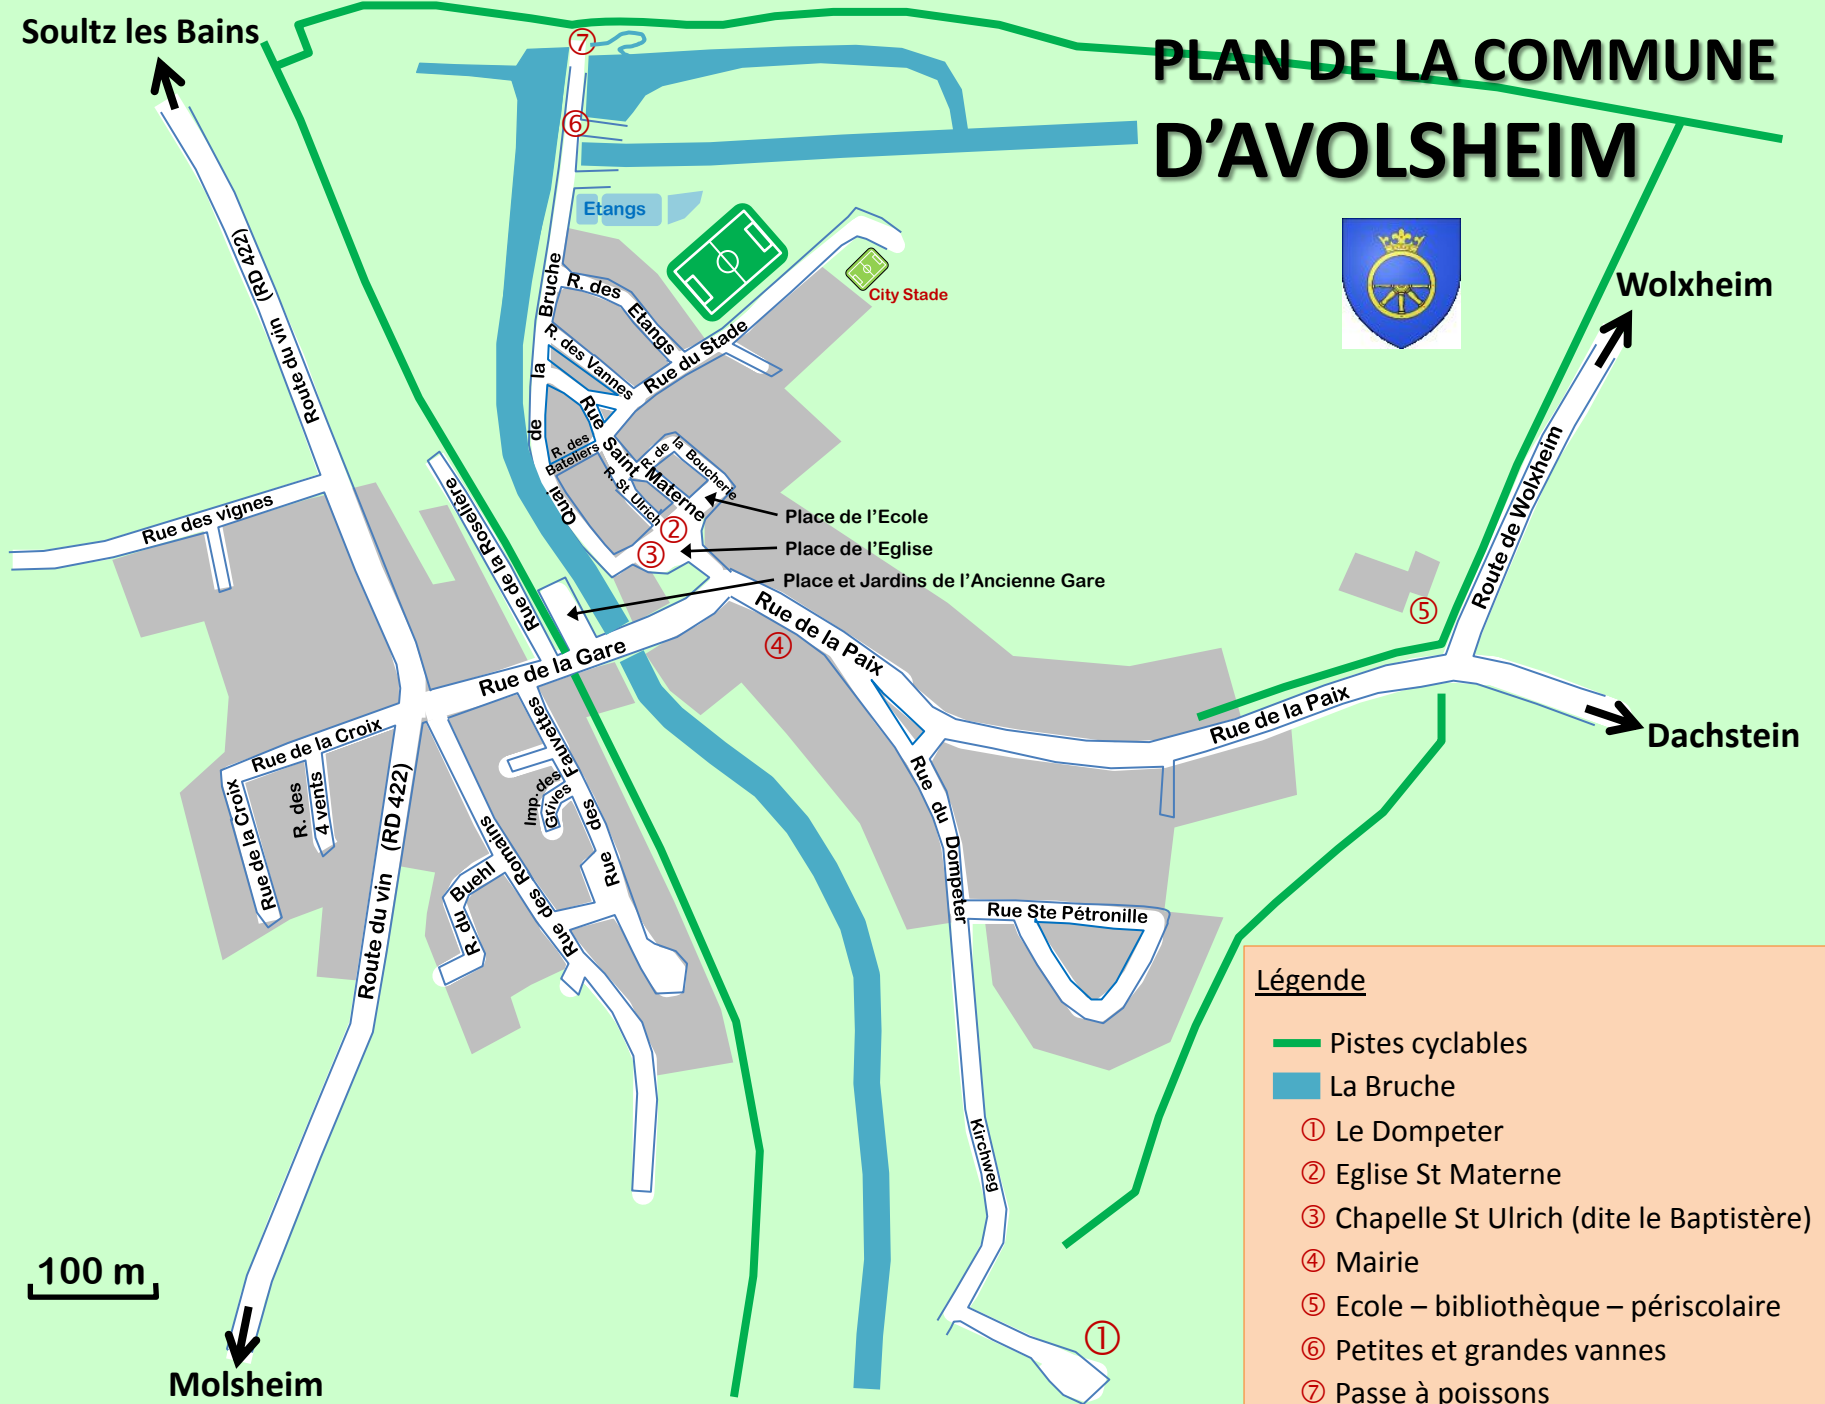

Soultz les Bains

PLAN DE LA COMMUNE D'AVOLSHEIM

Wolxheim

Dachstein

Molsheim

100 m

Légende

-  Pistes cyclables
-  La Bruche
- ① Le Dompeter
- ② Eglise St Materne
- ③ Chapelle St Ulrich (dite le Baptistère)
- ④ Mairie
- ⑤ Ecole – bibliothèque – périscolaire
- ⑥ Petites et grandes vannes
- ⑦ Passe à poissons