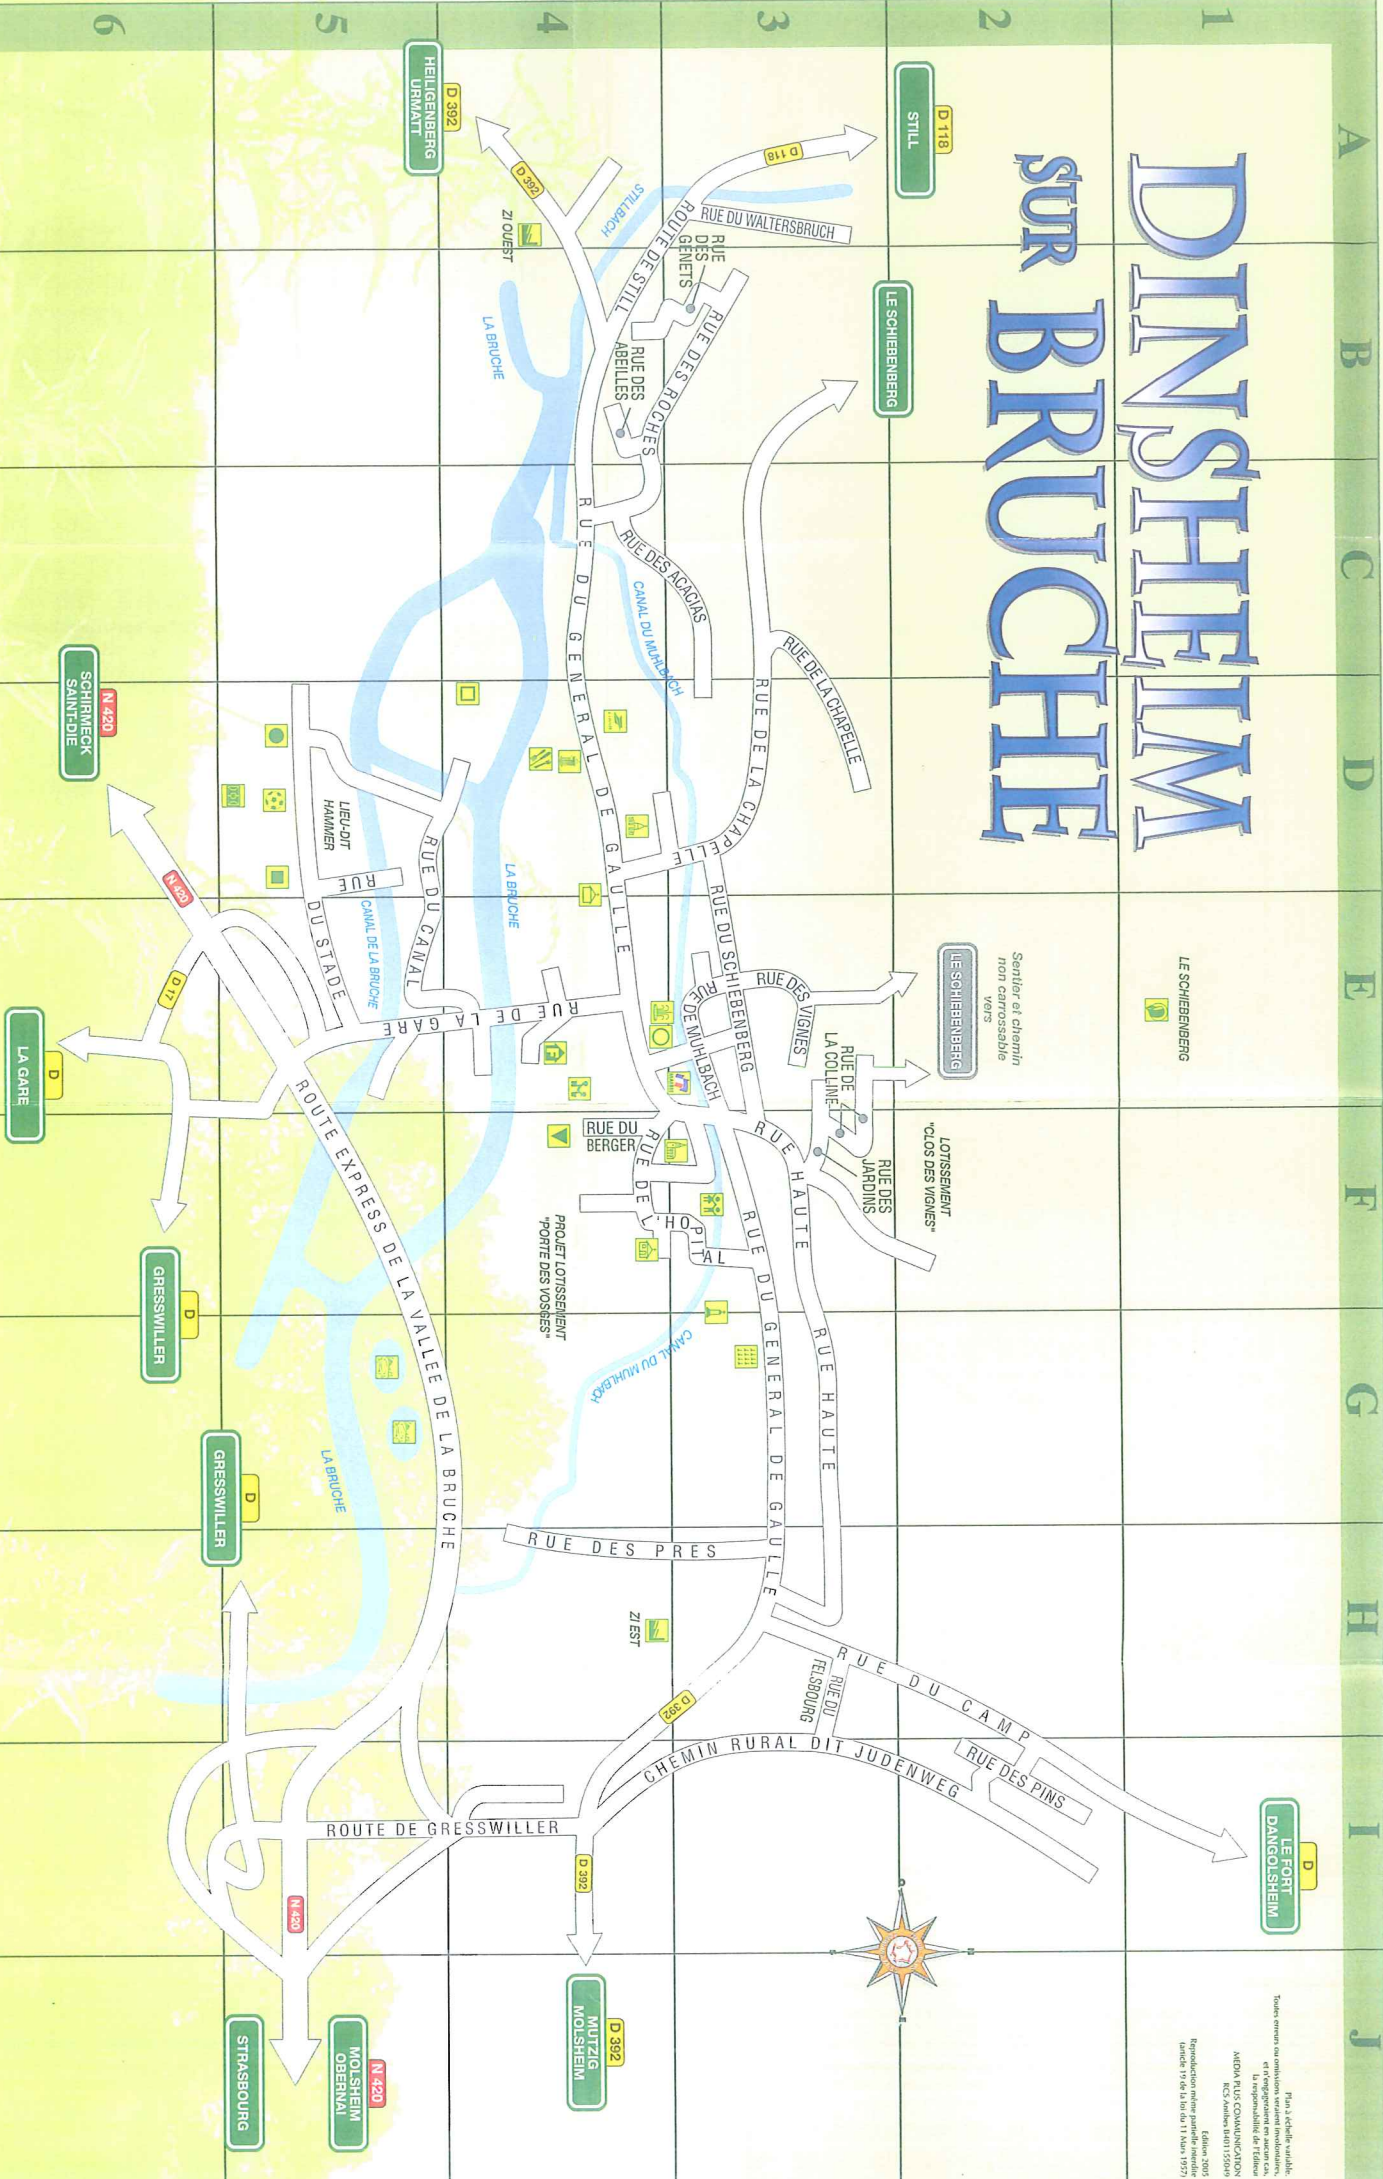

DINSHEIM SUR BRUCHE

Index des rues

Légende