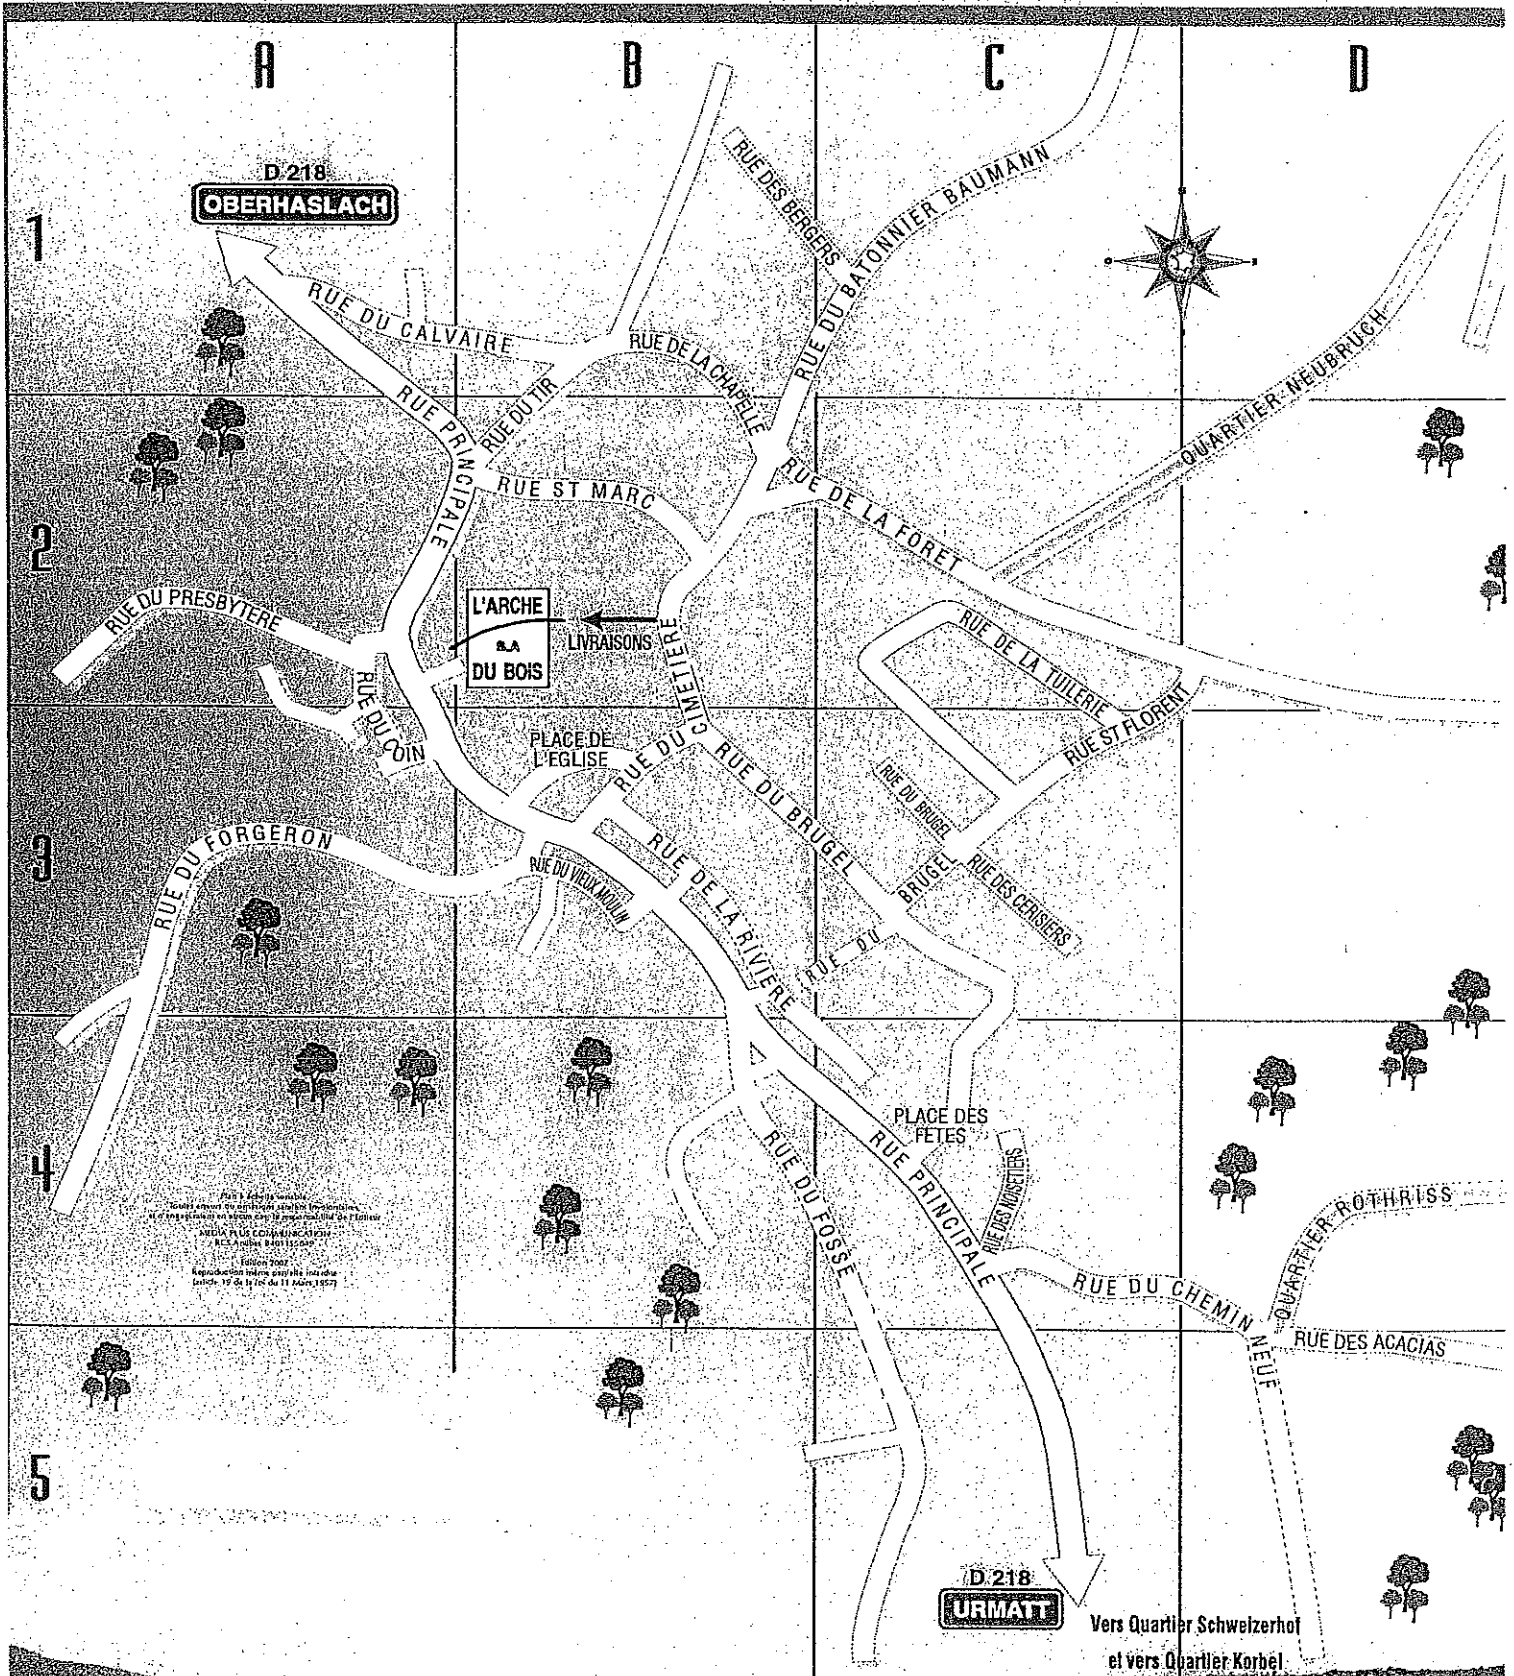

NIEDERHASLACH