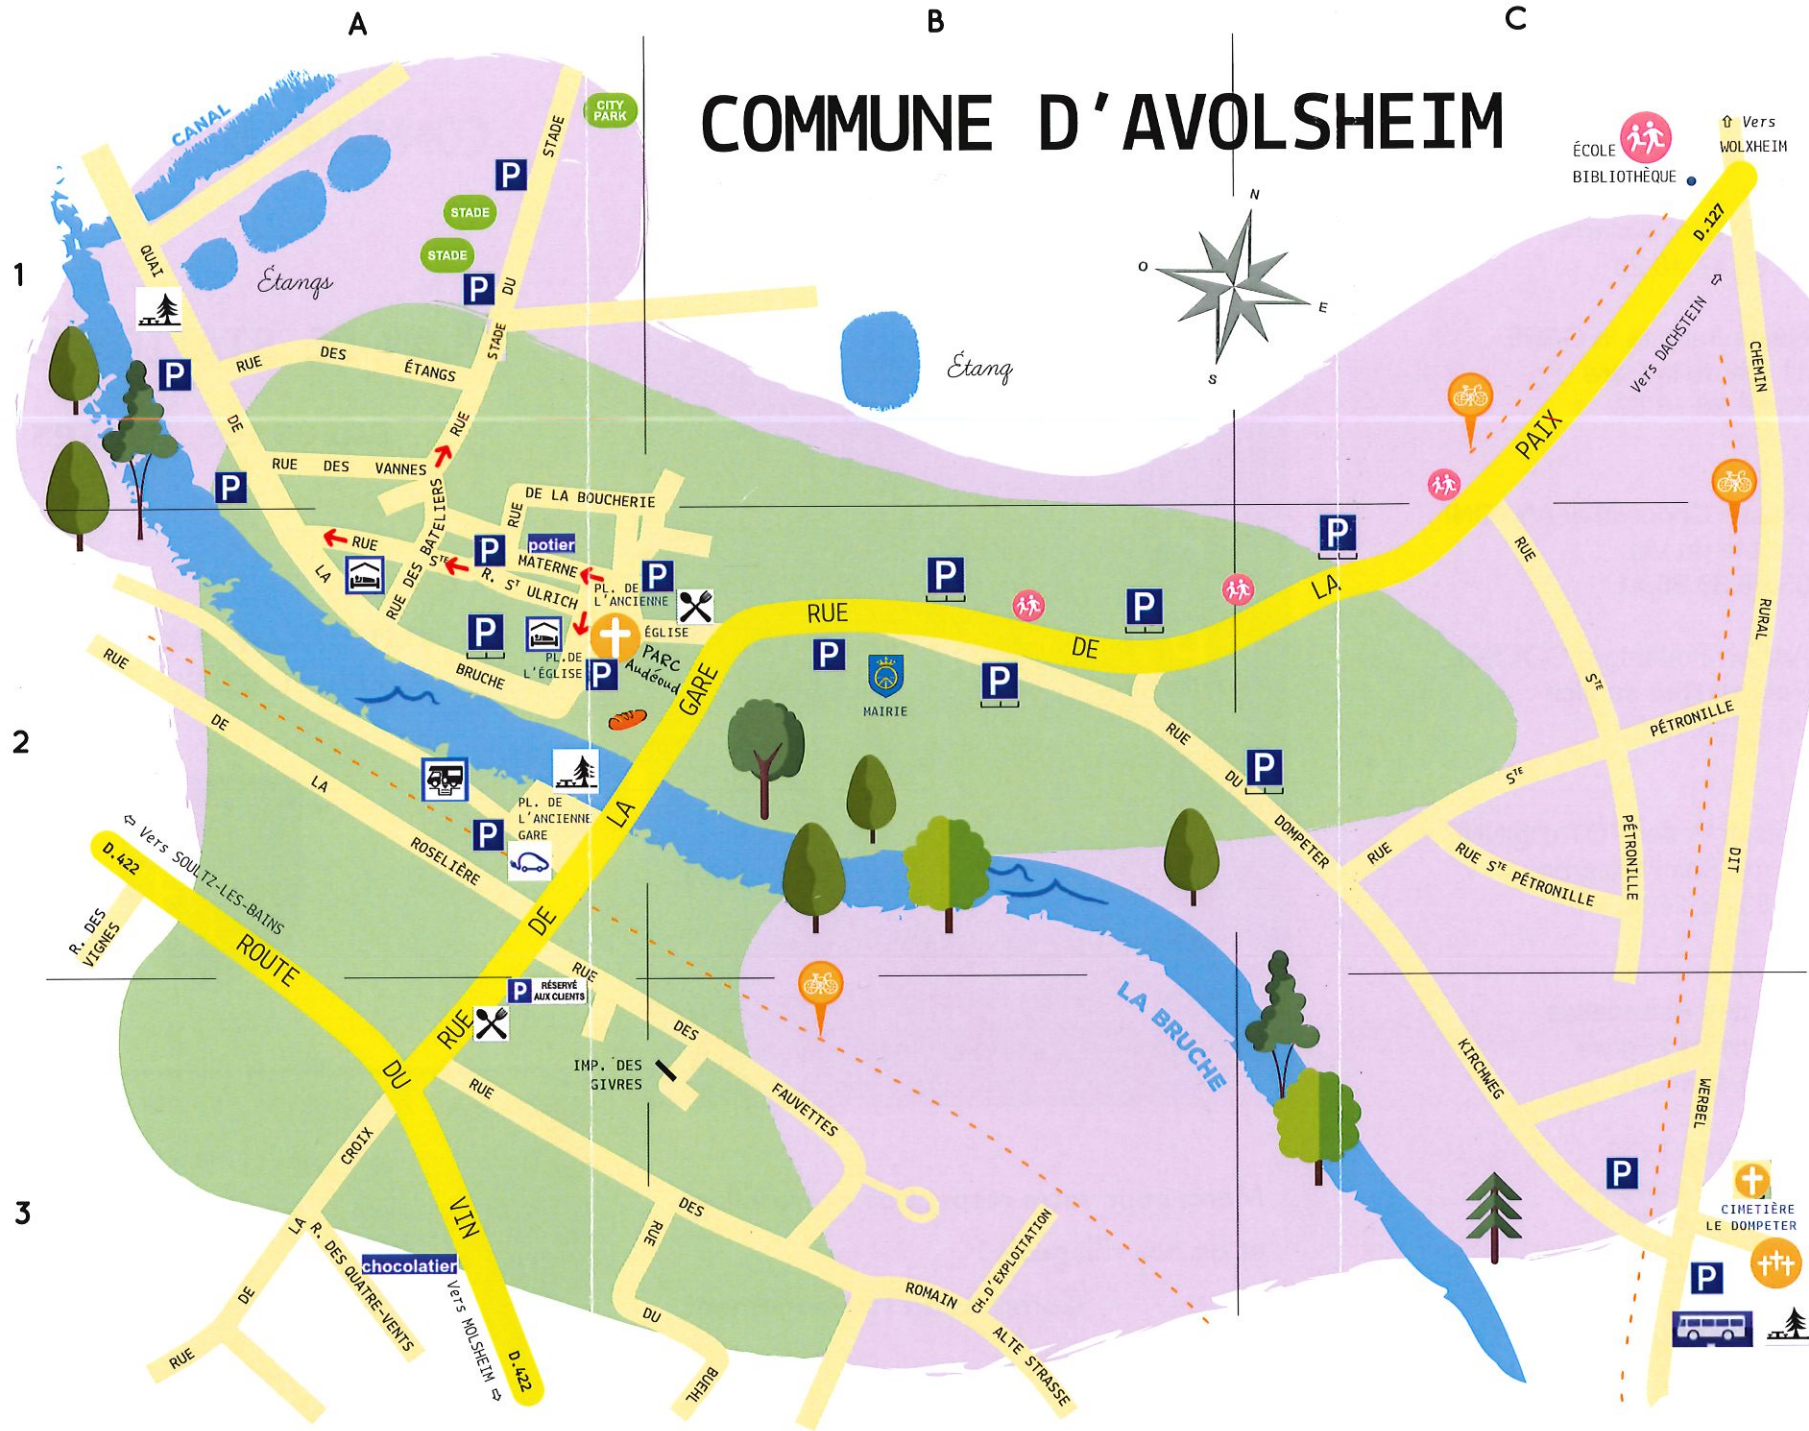

Adresses utiles

Restaurant LE BASILIC
4 rue Saint Materne
03.88.47.48.28

Restaurant de la GARE
11 rue de la Gare
03.88.38.16.53

Chocolatier

Artisan Chocolatier ANTONI
1 route du Vin
03.88.38.65.41

Artisan Boulanger GOESEL
Pain en libre-service
03.88.38.12.56

Merci pour votre respect de notre village et de nos villageois !

Commission stationnement

COMMUNE D'AVOLSHEIM

PLAN DE STATIONNEMENT

Adresses utiles

<https://www.avolsheim.fr>
Mairie : 03 88 38 11 68

COMMUNE D'AVOLSHEIM

A

B

C

1

2

3

ÉCOLE
BIBLIOTHÈQUE

↑ Vers WOLXHEIM

↔ Vers SOULTZ-LES-BAINS
D.422

CIMETIÈRE
LE DOMPETER

chocolatier

↑ Vers AVOLSHEIM
D.422